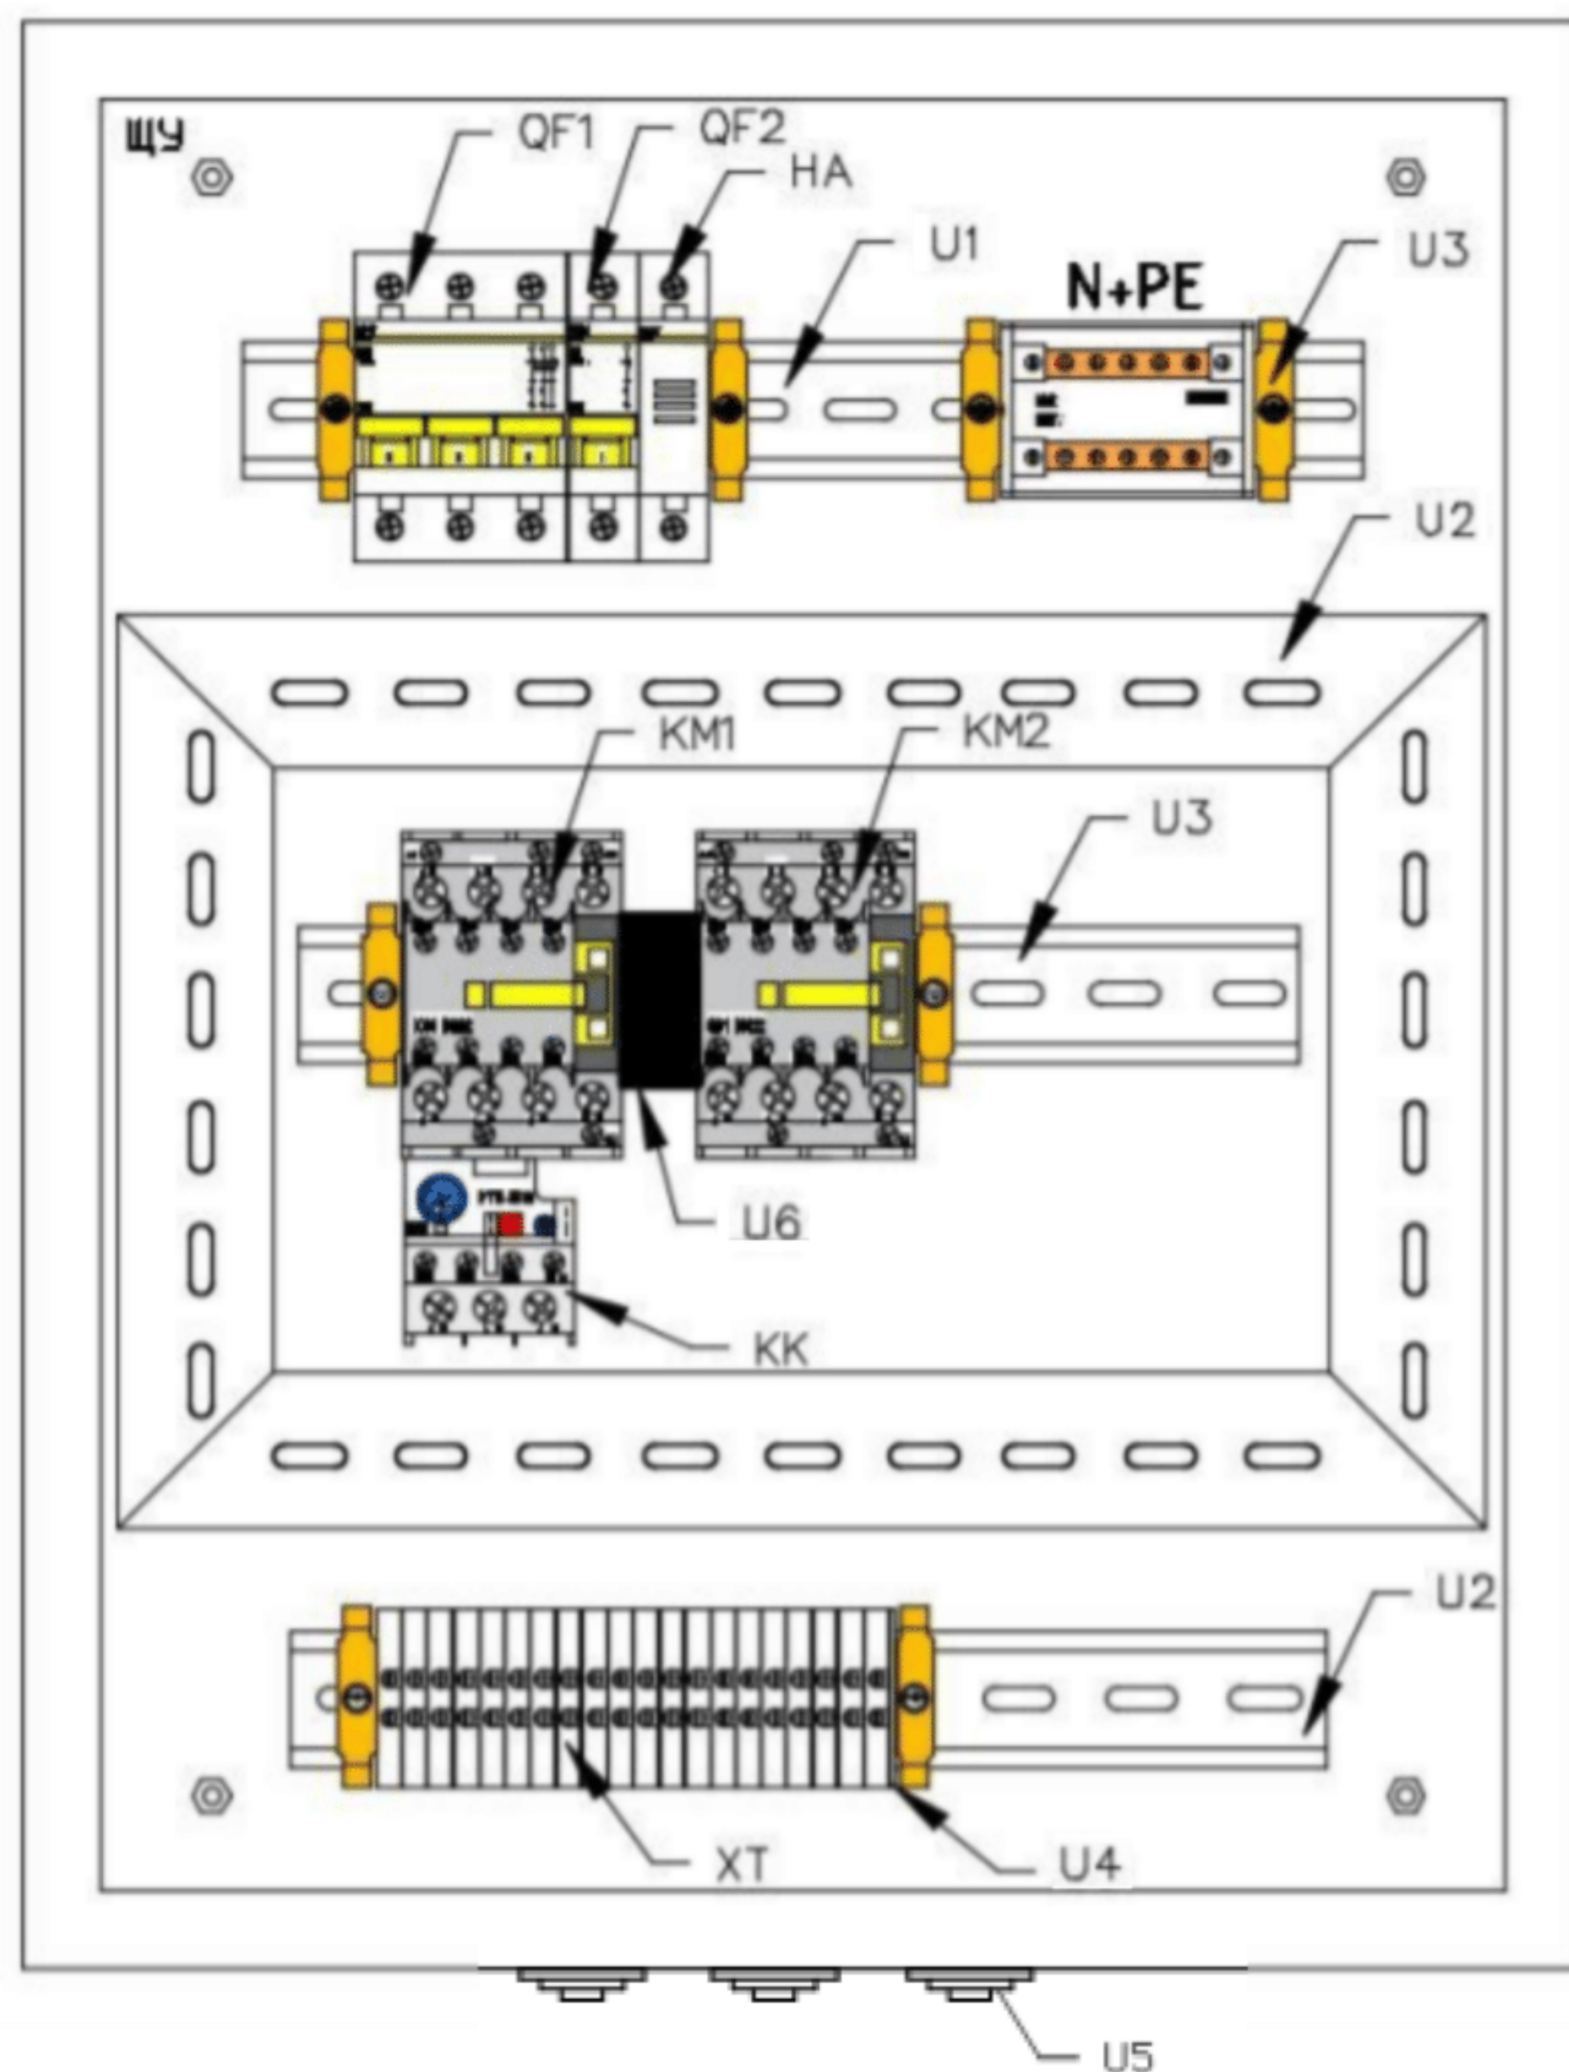

Спецификация

Обозначение	Описание	Кол-во
QF1	Авт. выкл. ВА47-29, 3P, 16А 4,5кА х-ка с ИЭК	1 шт.
QF2	Авт. выкл. ВА47-29, 1P, 6А 4,5кА х-ка с ИЭК	1 шт.
N+PE	Шины в корпусе (кросс-модуль) L+PEN 2x7	1 шт.
HA	Звонок ЗД-47 ИЭК	1 шт.
KM1, KM2	Контактор КМИ-10910 25А 230/АС3 1НО ИЭК	2 шт.
	Приставка ПКИ-22 доп.контакты 2з+2р ИЭК	2 шт.
KK	Реле РТИ-13,5 электротепловое 0,63-1, 0А ИЭК	1 шт.
XT	Клеммный зажим ЗНИ-4 серый	14 шт.
	Клеммный зажим ЗНИ-4 синий	3 шт.
	Клеммный зажим ЗНИ-4 желто-зеленый	3 шт.
U1	DIN-рейка (25см) оцинкованная	3 шт.
U2	Кабель-канал перф. 25x60	2 м.
U3	Ограничитель на DIN-рейку (металл) ИЭК	8 шт.
U4	Пластиковая заглушка ЗНИ-4 серый	1 шт.
U5	Кабельный ввод-сальник d=25мм, (отв.бокса d=32)	3 шт.
U6	Механизм блокировки для КМИ 09-32А ИЭК	1 шт.